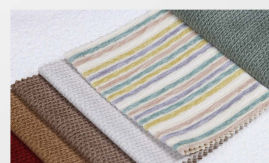

Mix345

ARMA
KUMAŞ & PERDE