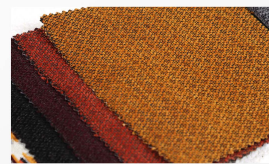

Nova02

ARMA
KUMAŞ & PERDE