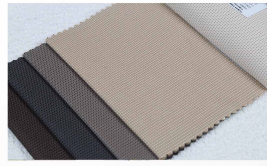

Santa 30

ARMA
KUMAŞ & PERDE