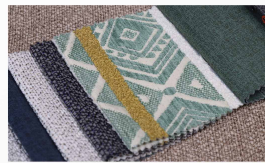

Frida 85

ARMA
KUMAŞ & PERDE