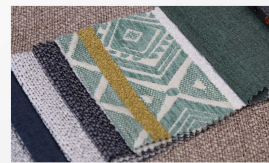

Frida 85

ARMA
KUMAŞ & PERDE