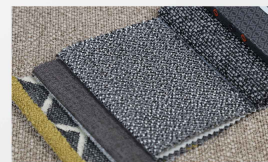

Lapis 67

ARMA
KUMAŞ & PERDE