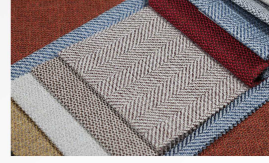

Bernard334