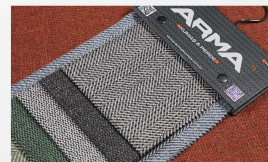

Bernard330

ARMA
KUMAŞ & PERDE